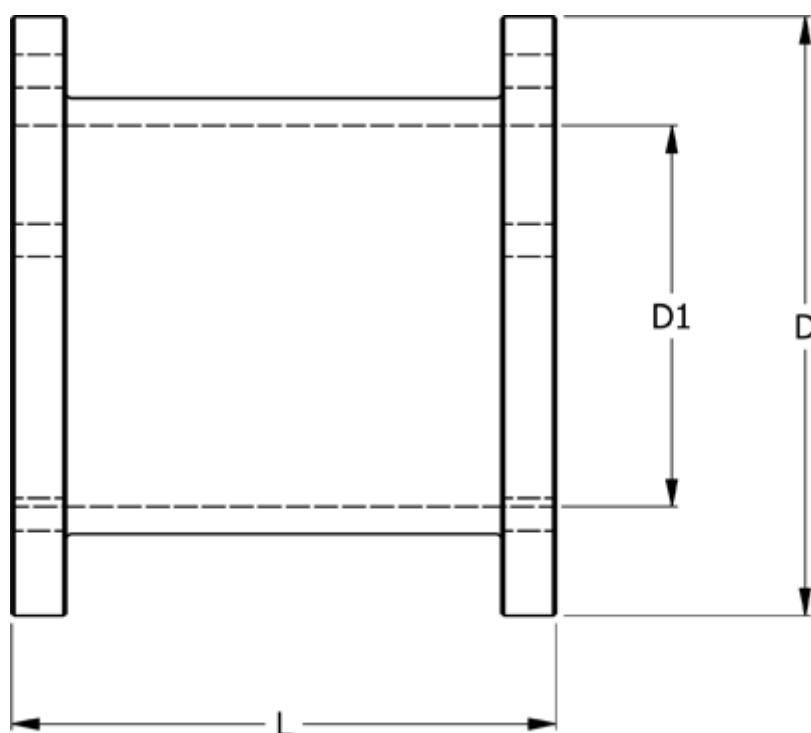

Varenummer: 330612506100
Beskrivelse: Koblingsdel N-Eupex str. 125
Part 6 - 100 mm

Mål

D	= 125
D1	= 90
L	= 100
Moment (Nm)	= 240